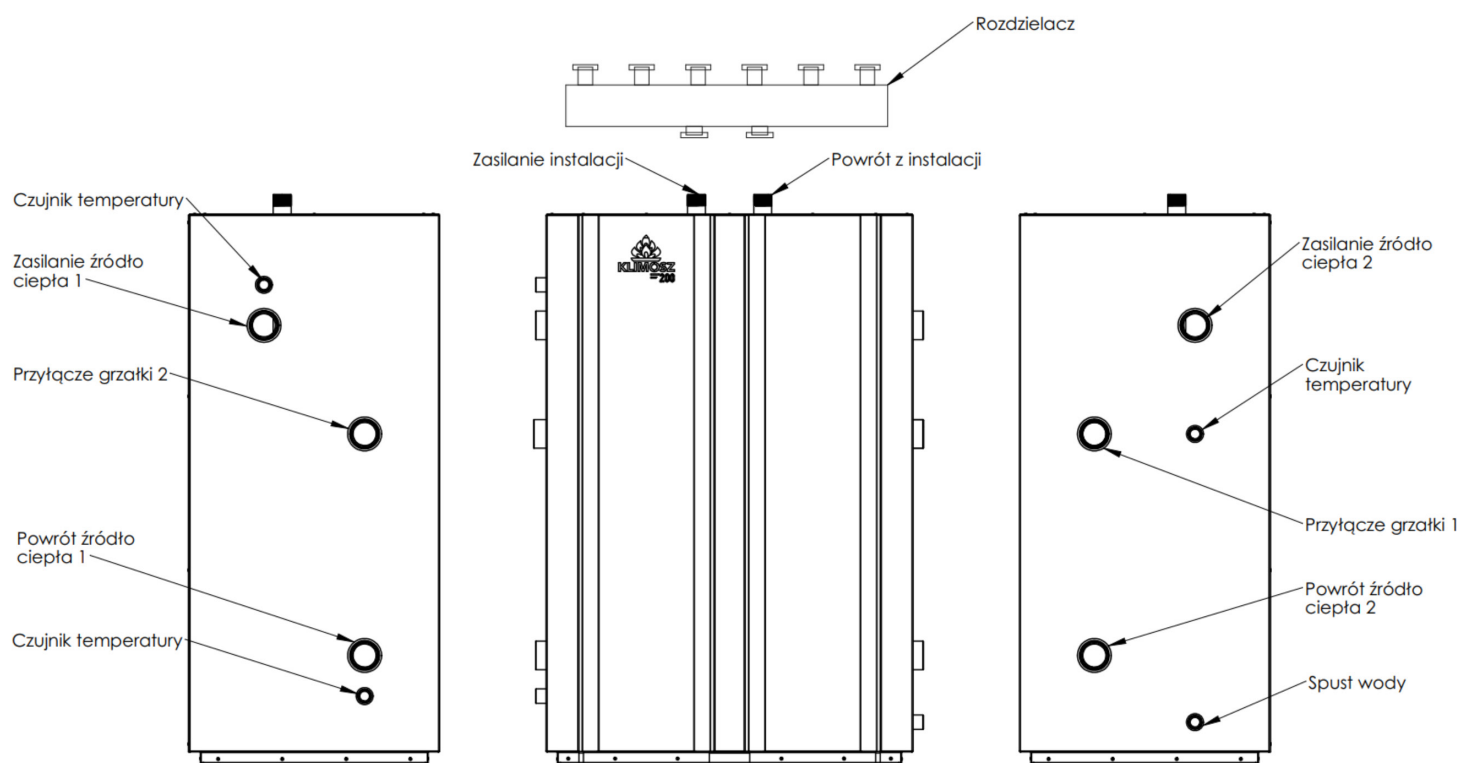

BUFORY DO POMP CIEPŁA

Model	-	BUFOR 0W 100	BUFOR 0W 200	BUFOR 0W 300
Pojemność	l	102	210	299
Waga pustego urządzenia	kg	96	132	170
Max. Temperatura robocza / Max. Ciśnienie robocze	°C / bar	90/1,5	90/1.5	90/1.5
Klasa efektywności energetycznej		B/C*	B/C*	B/C*
Wysokość z izolacją	mm	832	1081	1052
Szerokość z izolacją	mm	640	732	832
Głębokość z izolacją	mm	402	474	581
Średnica - zasilanie / powrót instalacji grzewczej	cal	1"	1"	1"
Średnica - zasilanie / powrót źródła ciepła #1 i #2	cal	6/4"	6/4"	6/4"
Średnica - króciec do montażu grzałki	cal	6/4"	6/4"	6/4"
Średnica - króciec do montażu czujnika temperatury	cal	1/2"	1/2"	1/2"
Średnica - spust wody	cal	1/2"	1/2"	1/2"

* - W zależności od zamówionej wersji.

KLIMOSZ
OGRZEWAMY DOMY JUŻ
25 LAT

Zadzwoń do nas!
tel. +48 32 474 39 00

Klimosz Sp. z o. o.
ul. Zjednoczenia 6, 43-250 Pawłowice

Ta ulotka nie stanowi oferty handlowej wg. art. 66 par. 1 Kodeksu Cywilnego i jest publikowany tylko w celach informacyjnych. Ze względu na możliwe błędy zastrzegamy sobie prawo do wprowadzania zmian.

Zeskanuj komórką
Qr kod i dowiedz się
więcej
informacji o produkcie
lub wejdź na klimosz.pl