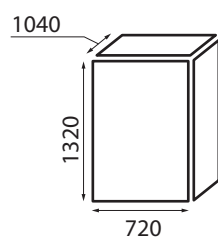

Rozmiar kotła (mm)

WALLY HOLZ		25
Zakres regulacji mocy	kW	25
Klasa ERP		A+
Sprawność	%	89
Objętość komory zgazowania	dm ³	120
Otwór załadunkowy	mm	260 x 432
Czas spalania paliwa	h	7 - 12
Maksymalna długość polan drewna	mm	500
Zużycie paliwa dla mocy nominalnej	kg/h	8,2