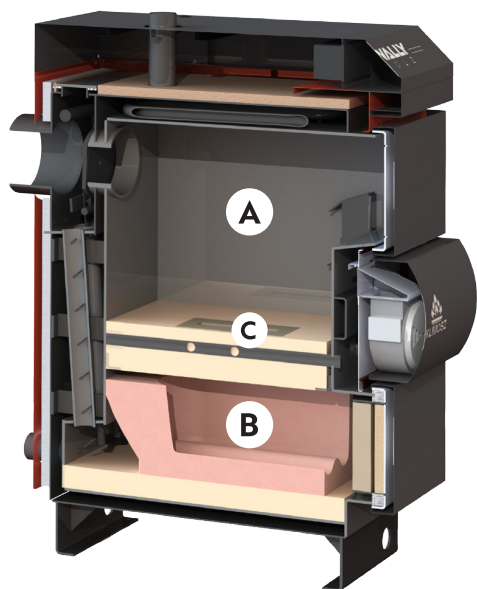

Rozmiar kotła (mm)

WALLY HOLZ		25
Zakres regulacji mocy	kW	25
Klasa ERP		A+
Sprawność	%	89
Objętość komory zgazowania	dm ³	120
Otwór załadunkowy	mm	260 x 432
Czas spalania paliwa	h	7 - 12
Maksymalna długość polan drewna	mm	500
Zużycie paliwa dla mocy nominalnej	kg/h	8,2

Pojemna komora załadunkowa

W kotłach z tej serii zastosowaliśmy wyjątkowo pojemną komorę załadunkową. Takie rozwiązanie zapewnia dłuższą stałopalność na jednym załadunku. Dla użytkownika oznacza to znacznie mniej wizyt w kotłowni w celu uzupełnienia opału.

Jak wygląda proces zgazowania drewna? Spalanie odbywa się dwuetapowo: w górnej komorze (A) dochodzi do zgazowania drewna, a następnie gaz drzewny jest wtłaczany przez dyszę (C) do dolnej komory spalania (B). Do ogrzewania używa się drewna sezonowanego o wilgotności nie większej niż 20%.

Wymiennik o dużej trwałości

Wymiennik w kotłach Klimosz z serii WALLY HOLZ jest wykonany z najwyższej jakości stali kotłowej P265GH. Wykorzystanie takiego materiału zapewnia dużą wytrzymałość i podwyższoną odporność na korozję, a także zachowanie sprężystości w wysokiej temperaturze.