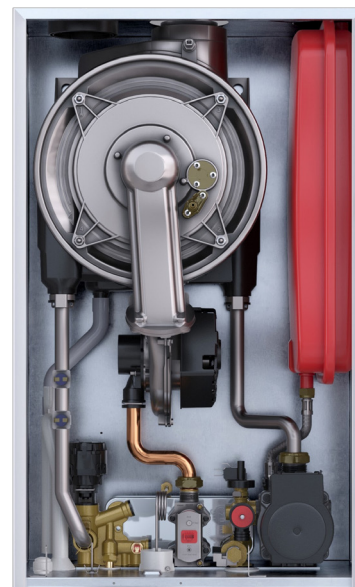

Podstawowe funkcje:

- Modulacja ciągła temperatury zasilania instalacji
- Zegar tygodniowy z czujnikiem temperatury w pomieszczeniu
- Wyświetlacz pracy kotła i instalacji solarnej (jeśli występuje)
- Sygnalizacja usterek wraz z opisem i możliwością wykonania RESETU
- Home Plus umożliwia zdalną regulację wszystkich parametrów kotła