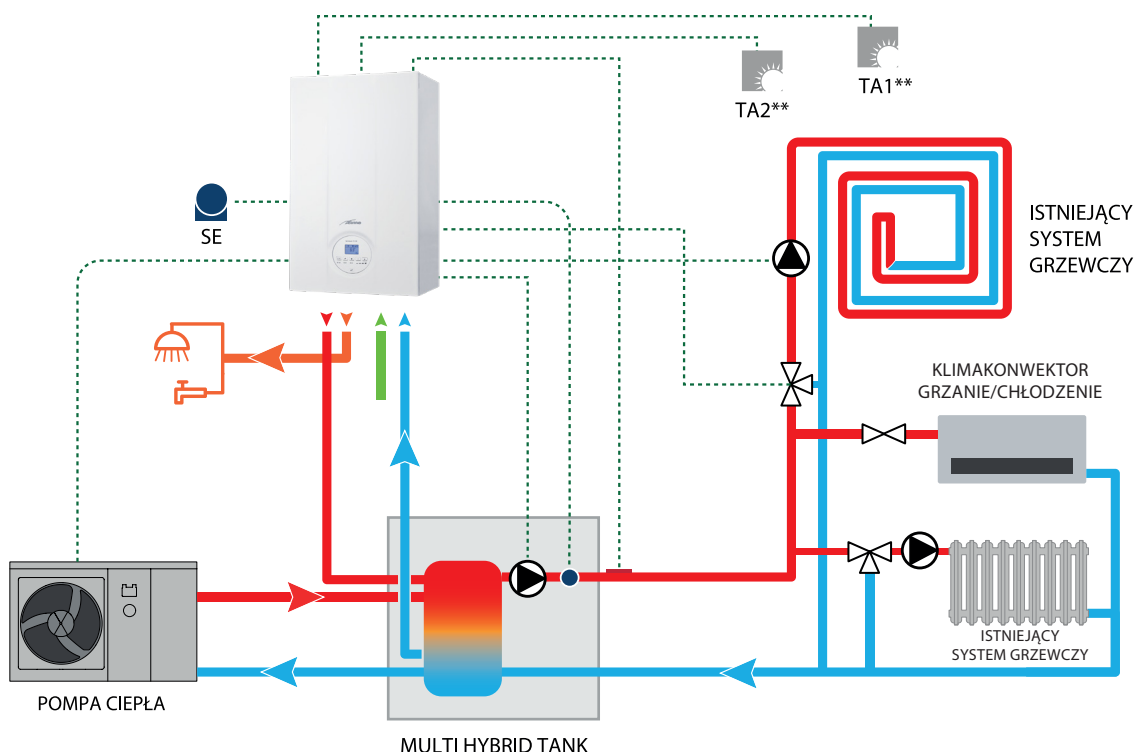

Dane techniczne Multi Hybrid Tank:

Model	pojemność	waga	Przyłącza: HP/kotła	kompatybilność z HP	kompatybilność z kotłami.	Pompa cyrkulacyjna
8114500	30 l	30 kg pełny	3/4"	SHP Pro 006 do SHP Pro 12	EDEA HM Brava Slim	elektroniczna modułowana

Kompaktowa budowa

30-litrowy zbiornik buforowy akumuluje bezwładność pompy, posiada funkcję separatora oraz rozdzielacza hydraulicznego, wyposażony jest w elektroniczną pompę obiegową, zajmuje zaledwie przestrzeń pod kotłem i jest bardzo łatwy w montażu.

Uniwersalne zastosowanie

Idealny do stosowania w istniejących systemach grzewczych oraz chłodniczych. Współdziała z grzejnikami, fancoilami ogrzewaniem podłogowym w zakresie grzania oraz chłodzenia.

Wysokie COP układu Multi Hybrid Tank

Dzięki unikalnej konfiguracji hydraulicznej Multi Hybrid Tank, pompa ciepła zawsze pracuje na powrocie z systemu, utrzymując w ten sposób wysoką sprawność nawet w układach grzejnikowych.

Sztuczna inteligencja protokołu Logic MEM®

Elektroniczne zarządzanie systemem hybrydowym zapewnia Logic MEM® do symultatywnej pracy i optymalizacji źródeł ciepła. Program automatycznie uruchamia palnik w celu integracji lub pracy wyłącznej, w zależności od temperatury zewnętrznej efektywności systemu oraz preferencji użytkownika.

Przykładowa instalacja:

KLIMOSZ
OGRZEWAMY DOMY JUŻ
25 LAT

Zadzwoń do nas!
tel. +48 32 474 39 00

Klimosz Sp. z o. o.
ul. Zjednoczenia 6, 43-250 Pawłowice

Ta ulotka nie stanowi oferty handlowej wg. art. 66 par. 1 Kodeksu Cywilnego i jest publikowany tylko w celach informacyjnych. Ze względu na możliwe błędy zastrzegamy sobie prawo do wprowadzania zmian.

Zeskanuj komórką
Qr kod i dowiedz się
więcej →
informacji o produkcie
lub wejdź na klimosz.pl